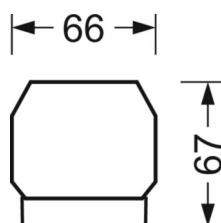

DEEP-LINK

<https://www.regiolum.de/ru/article/19515007280>

Ссылка	LED 6000lm 840
ηLB	100 %
Φ ↓/↑	98 % / 2 %
UGR поп./вдоль	21.9 / 23.3

Механика

цвет корпуса	белый стандартный для электротехники RAL 9016
размеры (LxWxH/DxH)	1531mm x 55mm x 37mm
вес (нетто)	2.05kg
Вид монтажа	сборка трековых систем, световая структура

размеры

L	1531 mm	Длина
В	55 mm	Ширина
н	37 mm	Высота